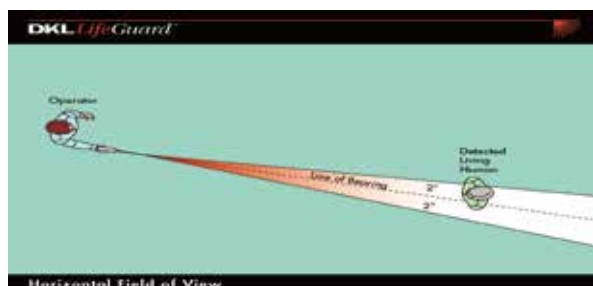

DF101

DKL生命探測器

DKL LifeGuard

DKL生命探測器是藉著感應人體心臟所發出的超低頻率，可鎖定到"活人"的位置。

DKL配備特殊電波過濾器可出其他動物，如狗、貓、牛、馬、豬等不同於人類的頻率，並加以過濾去除，只會感應到人類所發出的心跳頻率。

DKL配備伸縮偵測桿，長天線偵測距離500公尺，短天線距離可達20公尺。

人體發出的超低頻電波可穿過鋼筋混凝土牆、鋼板，在遇到碰到上述障礙物時，偵測距離會縮短，只要操作者向前靠近偵測點，則可精準地找到欲搜尋的人體目標。

產品規格

尺寸	33 x 19 x 8.9 公分
重量	0.91公斤 / 2磅
電源	9VDC充電電池，使用10小時 充電時8小時（紅外線）
操作溫度	-40°C ~ 85°C (-40°F ~ 185°F)
偵測範圍	0 ~ 500 公尺(成人站立於開放空間時)
開放空間	120° 上下各 60°
密閉空間	80° 上下各 40°
水準偵測角度	±2° (左右各 2°)