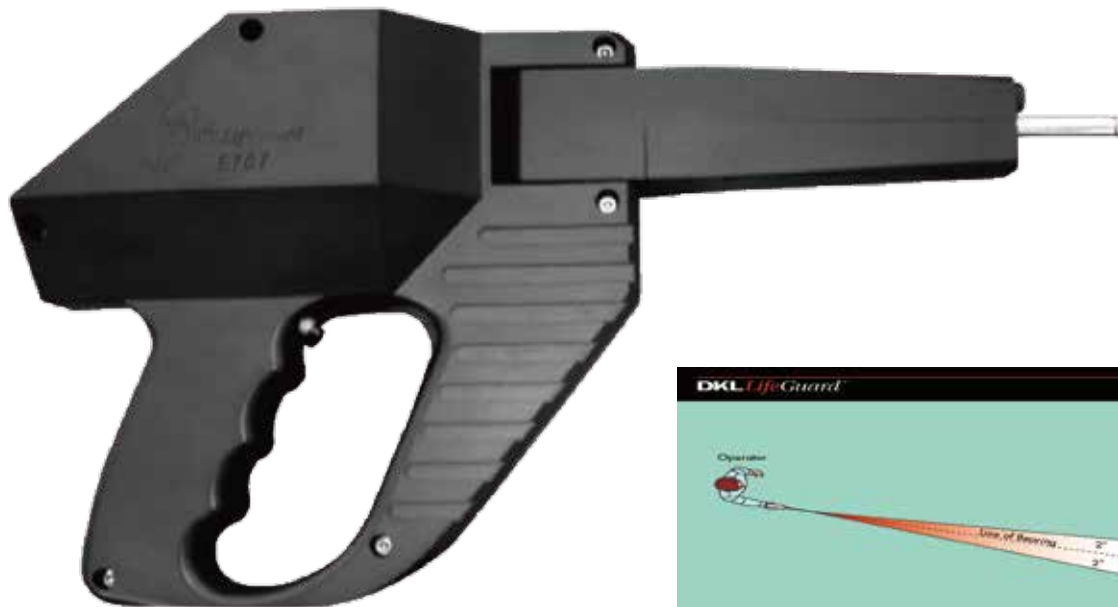

DF101

DKL生命探測器

DKL LifeGuard

DKL生命探測器是藉著感應人體心臟所發出的超低頻率，可鎖定到"活人"的位置。

DKL配備特殊電波過濾器可出其他動物，如狗、貓、牛、馬、豬等不同於人類的頻率，並加以過濾去除，只會感應到人類所發出的心跳頻率。

DKL配備伸縮偵測桿，長天線偵測距離500公尺，短天線距離可達20公尺。

人體發出的超低頻電波可穿過鋼筋混凝土牆、鋼板，在遇到碰到上述障礙物時，偵測距離會縮短，只要操作者向前靠近偵測點，則可精準地找到欲搜尋的人體目標。

產品規格

尺寸	33 x 19 x 8.9 公分
重量	0.91公斤 / 2磅
電源	9VDC充電電池，使用10小時 充電時8小時（紅外線）
操作溫度	-40°C ~ 85°C (-40°F ~ 185°F)
偵測範圍	0 ~ 500 公尺(成人站立於開放空間時)
開放空間	120° 上下各 60°
密閉空間	80° 上下各 40°
水準偵測角度	±2° (左右各 2°)